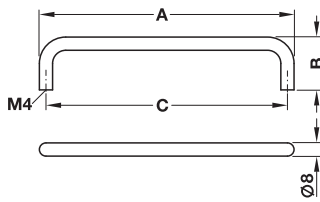

1

Timeless Furniture Handles

Finish/ colour	Dim. A mm	Dim. B mm	Dim. C mm	Packing pieces	Cat. No.
Polished chrome plated	72	35	64	1, 25 or 250	155.00.890
	104	35	96	1, 25 or 250	155.00.891
	136	35	128	1, 25 or 250	155.00.892
	168	35	160	1, 20 or 200	155.00.893
	200	35	192	1, 20 or 200	155.00.894
	264	35	256	1, 15 or 150	155.00.895
Matt chrome plated	72	35	64	1, 25 or 250	155.00.900
	104	35	96	1, 25 or 200	155.00.901
	136	35	128	1, 25 or 150	155.00.902
	168	35	160	1, 10 or 100	155.00.903
	200	35	192	1, 10 or 100	155.00.904
	264	35	256	1, 10 or 100	155.00.905
Matt nickel plated	72	35	64	1, 25 or 250	155.00.910
	104	35	96	1, 25 or 200	155.00.911
	136	35	128	1, 25 or 150	155.00.912
	168	35	160	1, 10 or 100	155.00.913
	200	35	192	1, 10 or 100	155.00.914
	264	35	256	1, 10 or 100	155.00.915
Brushed nickel plated	72	35	64	1, 25 or 250	155.00.920
	104	35	96	1, 25 or 200	155.00.921
	136	35	128	1, 25 or 150	155.00.922
	168	35	160	1, 10 or 100	155.00.923
	200	35	192	1, 10 or 100	155.00.924
	264	35	256	1, 10 or 100	155.00.925

Matching rose ▶ FF 1.230

M4 threaded screws ▶ FF 1.260

DGH-M-INT 2020, HDE-en, 05/19; Dimensional data not binding. We reserve the right to alter specifications without notice.